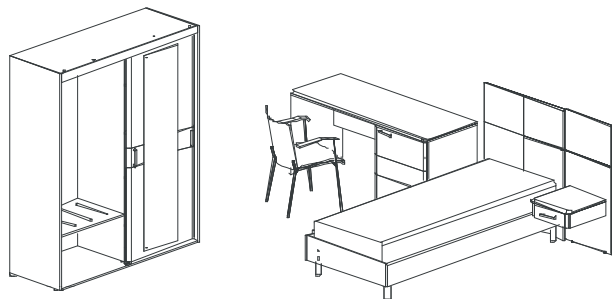

Цены даны на 07.06.2012		Изделие (артикул)	Габаритные размеры	Кол-во	Описание	Вес (кг)	Объем (куб.м)	Тип отделки	ЦЕНА (руб.)
Композиция №1 - Одноместный номер									
	<i>GaBD2190</i>	936x2035x330	1	Кровать	36,9	0,071	<i>Ламинат</i>	8 072,38	
	<i>GaPH9010</i>	942x1150x18	1	Изголовье	17,6	0,035	<i>Пленка ПВХ</i>	4 973,70	
	<i>M2090</i>	900x2000x200	1	Матрас	15	0,32	<i>Ламинат</i>	3 953,00	
	<i>GaP450</i>	435x454x150	1	Тумба	13,5	0,054	<i>Пленка ПВХ</i>	4 655,10	
	<i>GaPP1050</i>	538x1150x18	1	Панель настенная	11,4	0,022	<i>Пленка ПВХ</i>	4 199,62	
	<i>GaTFB1660(R)</i>	1600x600x750	1	Стол с фригобаром	48,7	0,116	<i>Пленка ПВХ</i>	9 612,28	
	<i>GaFBD60(R)</i>	697x596x18	1	Дверь для фригобара	11,7	0,023	<i>Пленка ПВХ</i>	3 242,64	
	<i>GaWD1660</i>	1600x601x1950	1	Шкаф-прихожая	130,8	0,299	<i>Ламинат</i>	17 217,38	
	<i>GaWDD60</i>	1828x820x18	1	Дверь для шкафа	31,5	0,064	<i>Пленка ПВХ</i>	9 251,20	
	Итого:				317,1	1,004		65 177,30