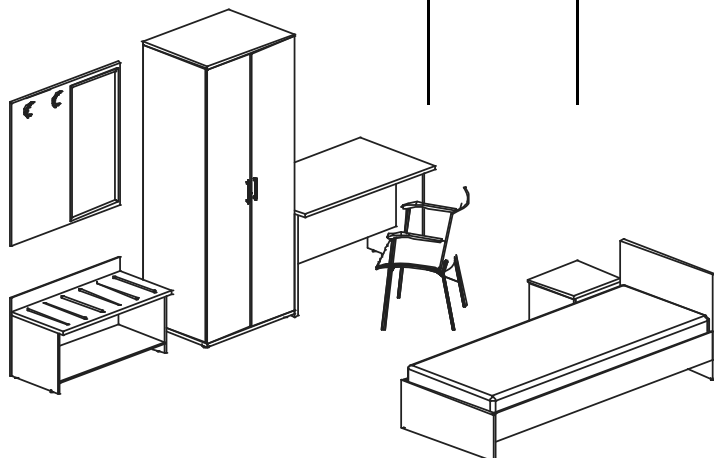

Цены даны на 01.12.2008	Изделие (артикул)	Габаритные размеры	Кол-во	Описание	Вес (кг)	Объем (куб.м)	Тип отделки	ЦЕНА (руб.)

Композиция №1 - Одноместный номер

	PaBD2080	848x2044x730	1	Кровать	53,1	0,117	<i>Ламинат</i>	6 410,94
	M2080	800x2000x200	1	Матрас	15	0,32	<i>Ламинат</i>	2 804,86
	PaPB450	417x451x454	1	Тумба прикроватная	14,7	0,03	<i>Ламинат</i>	2 798,96
	PaST1270	5x700x750	1	Стол письменный	32,3	0,063	<i>Ламинат</i>	2 478,00
	PaWD800	800x600x1993	1	Гардероб	72,1	0,144	<i>Ламинат</i>	9 055,32
	PaC1010	1000x1000x22	1	Вешалка с зеркалом	22	0,065	<i>Ламинат</i>	4 353,02
	PaTB1050	1000x500x550	1	Тумба багажная	23,5	0,05	<i>Ламинат</i>	3 696,94
	Итого:				232,7	0,789		31 598,04