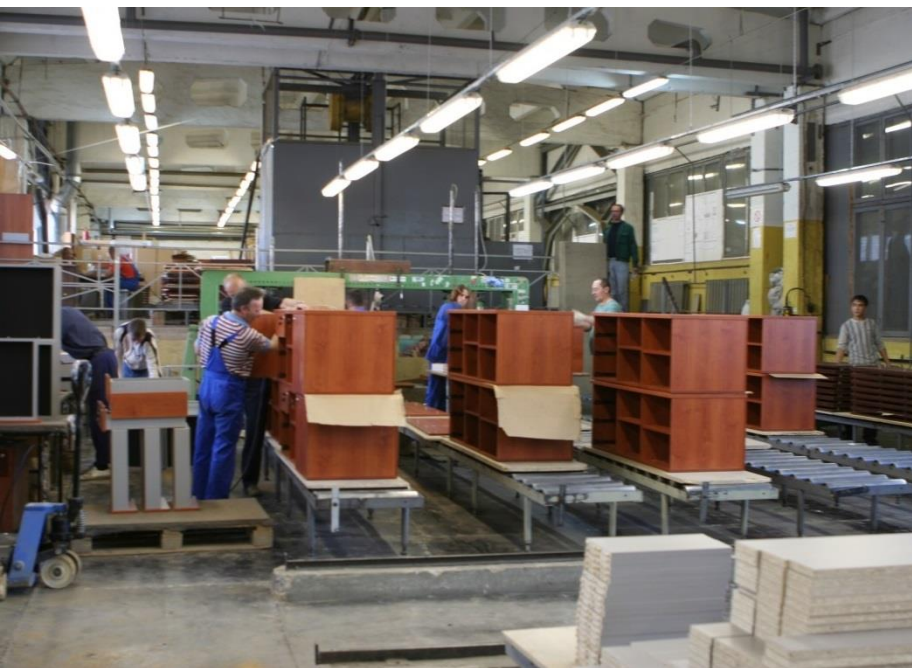

Наше производство

- ✓Фанерование деталей натуральным шпоном
- ✓Фрезеровка прямолинейных и криволинейных поверхностей
- ✓Раскрой плитных материалов
- ✓Кромкооблицовка прямолинейных и криволинейных деталей
- ✓Каширование декоративными плёнками
- ✓Облицовывание плёнками ПВХ методом мембранно-вакуумного прессования
- ✓Прозрачная отделка жидкими ЛКМ различной степени матовости , включая высокий глянец
- ✓Отделка цветными эмалями по каталогу RAL
- ✓Изготовление рамочных фасадов из МДФ-профиля и алюминия
- ✓И многое другое.